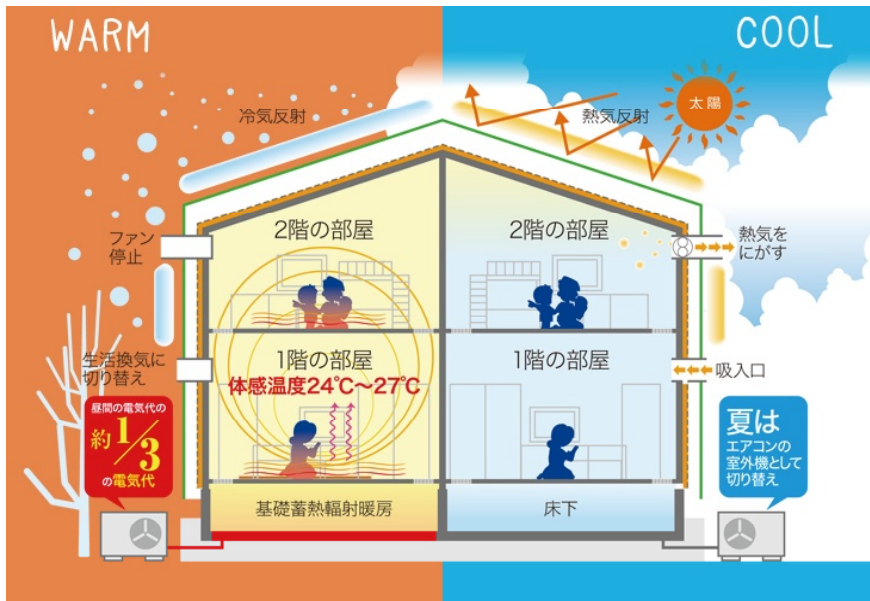

低コスト・省エネ・エコな次世代住宅

「BEシステム」が実現する“風の無い暖房”の家

家の基礎から家全体を“風の無い暖房”で包み込んでくれる、独自の基礎蓄熱ふく射暖房の「BEシステム」。それは、家計にも家族の体にも優しく、しかも効率がよくてエコな、次世代の全館暖房システムなのです。

12/10(土)・11(日)・17(土)・18(日)・23(金/祝)
1/9(月/祝)・14(土)・15(日)・21(土)・22(日)
2/11(土)・12(日)・18(土)・19(日)

PM1:00～PM4:00

※左記以外の日程で見学ご希望の方は、お問合せください。

冬は24時間暖かく。
基礎蓄熱暖房+輻射工法で家中を暖かく包みこむ

BEシステム
Basement Emission System

夏は24時間涼しい。
遮熱、吹き付け断熱+換気工法で家中を全館保冷

BEシステム 検索

岡山工務店EXPO内
【モデルハウス】にて開催!!

【カーナビ検索】岡山市南区浦安本町81

※駐車場は現地にてご案内します

あなたの暮らしを変える

日々の暮らしのなかの不安や不満

気になるホコリやカビ

寒の中を涼しくするエアコンやヒーターの理由になることも。

足元から冷えるキッチン

たとえ暖房していても、冬は足元が冷えるのは当たり前。

窓際から忍び寄る冷気

寒い冬の冷気は窓や壁などからひっそりと入り込んできます。

冷え切った朝の目覚めの辛さ

暖まっている間に家じゅう冷えて、朝は布団から出るのが辛い。

冷えからくる関節痛など

関節痛をはじめトイレの履帯など、冷えが病気の原因に。

家の中の温度差がヒートショックの原因

服を脱ぐ場所が寒いと、ヒートショックが起こりやすくなります。

“風の無い暖房”の家!