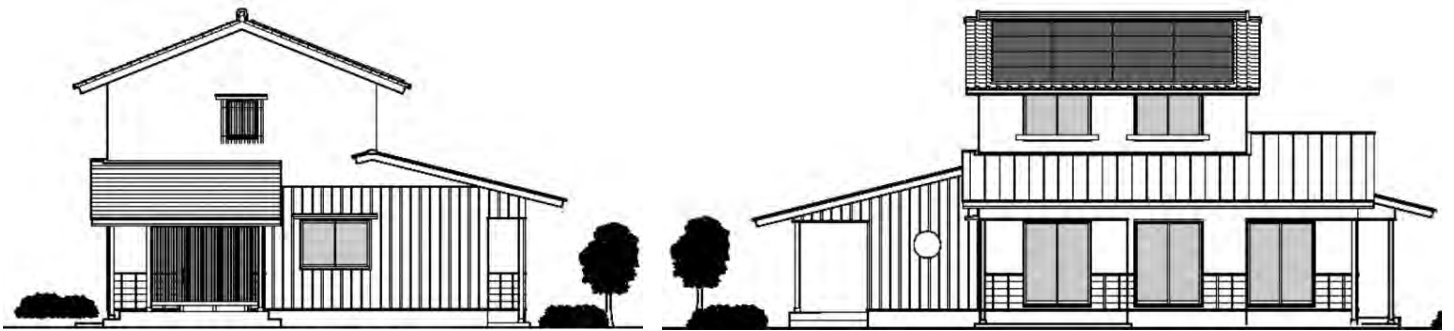

完成見学会

11月19日(土)、20日(日) 10:00~17:00

倉敷市上東

「田園に住まう。平屋ベースの暮らし」

足守川流域、倉敷の中心部だけでなく、総社、岡山からもアクセスの良い、のどかな田園風景を残す倉敷市上東エリア。そこに、漆喰の白、本焼き杉の黒の「平屋ベースの暮らし」ができる二階建てのお宅が完成しました。

思い起こせば2013年9月に初めてお会いし、そこからご相談を受けてすすめて参りました。田んぼからの手続き等、三年の歳月を経て完成。将来は、1階部分だけで暮らせるようにというコンセプトで、寝室は一階に。土間収納、勝手土間、家事室、WIC等、キッチンを中心に家事動線を最大限重視した間取り構成となっています。リビングダイニングと緩やかに仕切れる和室や大黒柱もポイントです。外観は、おかやま住宅工房らしい、白と黒と格子の姿です。

2日間、お施主様のご厚意で内覧会を開催させていただきます。

皆様の住まいづくりのご参考になれば幸いです。是非この機会をお見逃しなく!

完全予約制

予約方法 下記の電話番号までお問い合わせ下さい

※駐車場の数が限られております。お手数ですが、ご来場の際は下記までご連絡お願い致します。

ご不明な点がございましたら、ご連絡ください。

 おかやま住宅工房

 0120-466-670