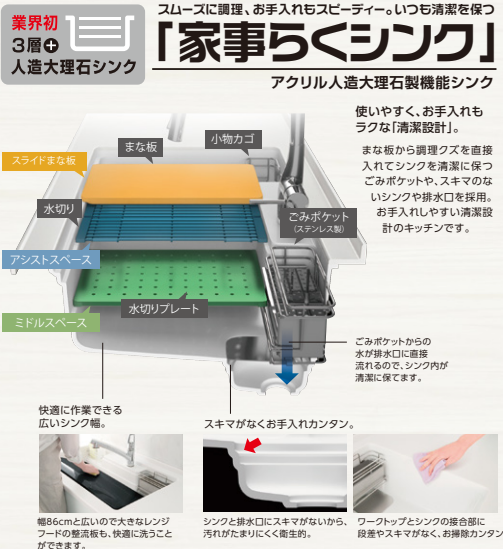

鋳物ホーローシステムバス
PREDECENCIA
プレミアム

目指したのは、
全身で感じる究極の癒し。

耐震システムバスフルモデルチェンジ

くつろぎラウンジ浴槽 (ベンチ付)

キレイが続く

安心が続く

温かさが続く

家事らくキッチン

ホーロー内装材 **Emawall**
エマウォール

ホーロー洗面化粧台

住宅用トイレ