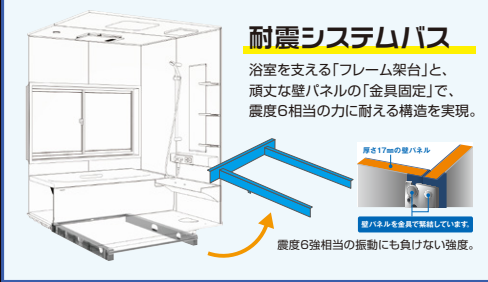

鋳物ホーローシステムバス
PREDECENCIA
プレミアム

目指したのは、
全身で感じる究極の癒し。

耐震システムバスフルモデルチェンジ

くつろぎラウンジ浴槽 (ベンチ付)

キレイが続く

安心が続く

温かさが続く

家事らくキッチン

ホーロー内装材 **Emawall**
エマウォール

ホーロー洗面化粧台

住宅用トイレ