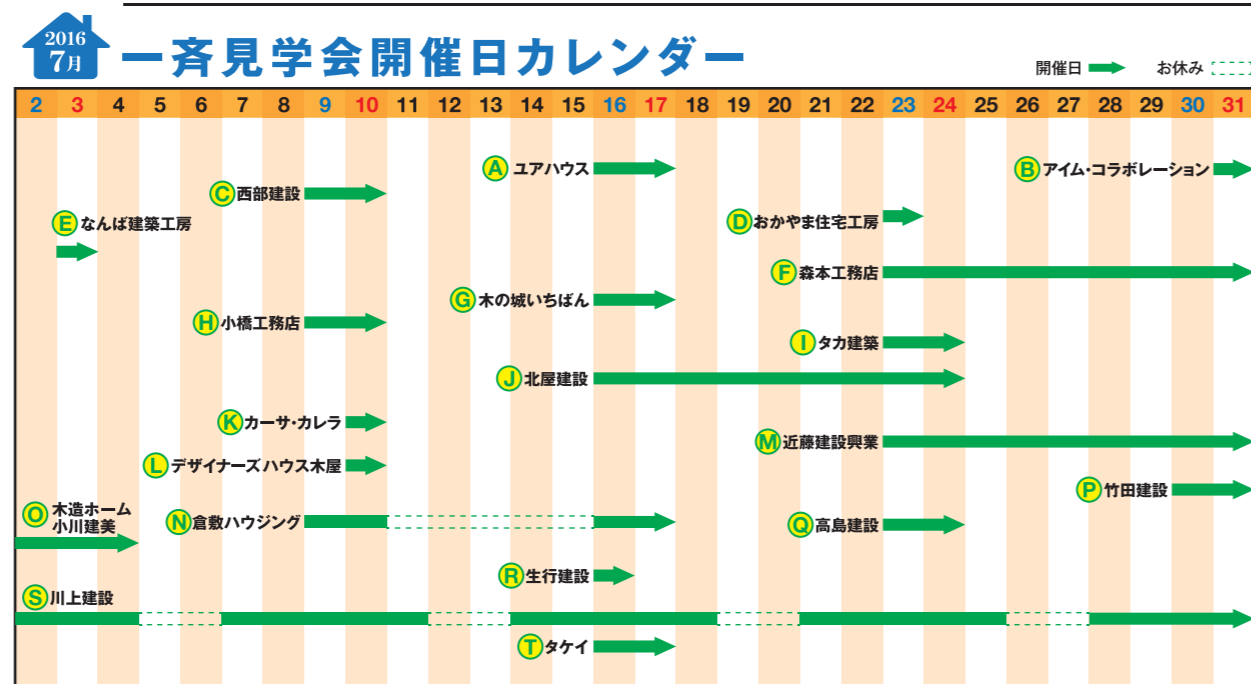

この他にも数多くの有資格者ががっちりサポート!

※2014年3月31日現在

こだわりのカタチ

ひとりひとりに合わせた完全自由設計。

住まい夢ネット加盟の住宅建築会社では、決まった間取りやモデルタイプなどありません。つまり全棟がお客様ひとりひとりに合わせた完全自由設計! あなたの理想の住まいがカタチに。

参加工務店一覧 (株)ユアハウス / (株)AIM・コラボレーション / 西部建設(株) / (株)おかやま住宅工房 / (株)なんば建築工房 / (株)森本工務店 / (株)木の城いちばん / (株)小橋工務店 / (株)タカ建築 / (株)北屋建設 / (株)カーサ・カレラ / (株)デザイナーズハウス木屋 / (株)近藤建設興業 / 倉敷ハウジング(株) / 木造ホーム(株)小川建美 / 竹田建設(株) / (有)高島建設 / (株)生行建設 / 川上建設(株) / (株)タケイ