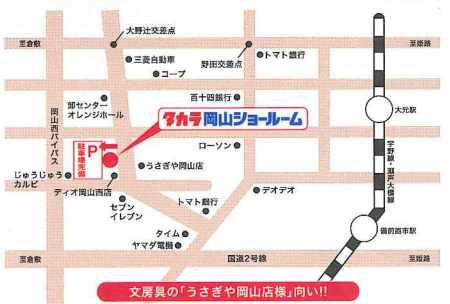

春

新発売!! 春のニューモデルが続々登場!!

県下3ショールーム一斉開催!!

タカラのタカラフェア

平成28年3月12日(土) 13日(日)

時間: 両日AM10:00~PM5:00

ショールーム
ご来場を事前にご予約
いただきましたお客様に

ご来場のご予約は「ご紹介店様」もしくはお近くの
タカラショールームまでご連絡下さい。
500

Quoカード(500円分)
プレゼント

※写真はイメージです。

当日
ご来場のお客様に
ご来場記念品

**BOXティッシュ
プレゼント!!**

※イラストはイメージです。

当日新規
お見積ご依頼
頂きましたお客様に

システムキッチン・システムバス
のお見積に限らせて頂きます。

ガトーフェスタ・ハラダの
ホワイトラスク
プレゼント!!

※写真はイメージです。

県下3ショールーム同日一斉開催!!

タカラ 住宅機器 ショールーム

お近くのショールームへ是非お越し下さい。
営業時間 / AM10:00~PM6:00 日曜・祝日も休まず営業
展示商品 ■ システムキッチン ■ 洗面化粧台 ■ システムバス ■ 住宅用トイレ ■ 各種給湯機器

岡山 ショールーム
〒700-0976 岡山市北区辰巳30-101
Tel 086-245-5870
Fax 086-245-7260 **駐車場完備**

倉敷 ショールーム
〒710-0825 倉敷市安江88-1
Tel 086-424-1951
Fax 086-424-0698 **駐車場完備**

津山 ショールーム
〒708-0016 津山市戸島636番5
Tel 0868-28-5026
Fax 0868-28-5290 **駐車場完備**

お名前 様

ご住所

お電話

※お客様の個人情報は、弊社個人情報保護方針の通り、厳重に取り扱い致します。
ご記入頂きました内容は、今後の対応やその確認などの目的にのみ利用させていただきます。

ご紹介店名

協賛:(株)ウッディワールドのぞき