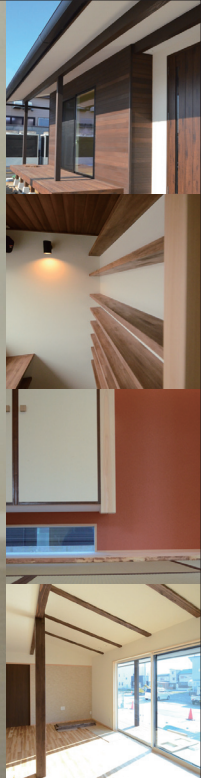

家族の笑顔が
つながる住まい

1/23(土)・24(日) am10:00~pm4:00
OPEN HOUSE

岡山市中区江崎

南側に深い軒がかかったウッドデッキは内と外をゆるやかにつなげ、
とても開放的な空間になっています。

内装材に古材の板やモザイクタイルを使って表情豊かな仕上がりにになりました。

リビングを中心にどこにいても家族の笑顔がみえる、ごきげんな住まいが完成しました。

POST CARD

料金後納郵便

完成見学会のご案内 >> 岡山市中区江崎

1/23(土)・24(日)
am10:00~pm4:00

カーナビ検索

どんどん亭江崎店
岡山市中区江崎147-6

駐車場は現地にてご案内いたします。
当日の連絡先

090-1336-2798

BEシステム体感会

毎週土日祝開催中