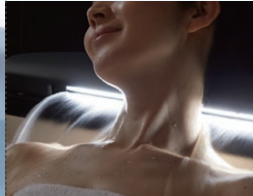

「リフォームを贈ろう。」 秋のショールームフェア開催中

LIXIL
のリフォーム

SPAGE
システムバスルーム スパージュ

LIXIL INAX

首から肩に、やさしいお湯をまとうかのような、新感覚の肩湯。

お湯が織りなすベールのような様を美しく演出する照明。

心地よいお湯の刺激感と、マッサージ効果が期待される打たせ湯。

全身を包み込んでくれるようなボリューム感のオーバーヘッドシャワー。